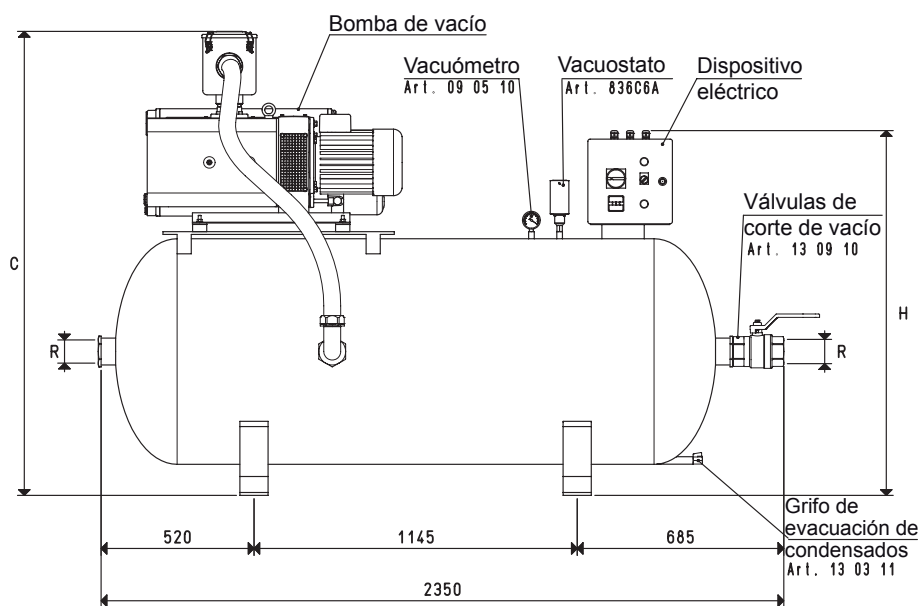

DEPRESORES HORIZONTALES DO 1000 ...

Dibujos 3D disponibles en la página www.vuototecnica.net

Art.	Depósito	Bomba	Tipo de motor	Equipamiento eléctrico	C	H	R	Peso	Accesorios
	Litros	Mod.	Voltios	art.					Filtro art.
DO 1000 MV 200R	1000	MV 200R	3 ~ 230/400-50Hz	DO 100 91	1541	1250	G3"	405	FC 80
DO 1000 MV 300R	1000	MV 300R	3 ~ 400/690-50Hz	DO 100 91	1541	1250	G3"	432	FC 80

Nota: Todas las bombas MV ..., disponen de serie de un filtro FC ..., que varía en función del tamaño de su conexión de aspiración.