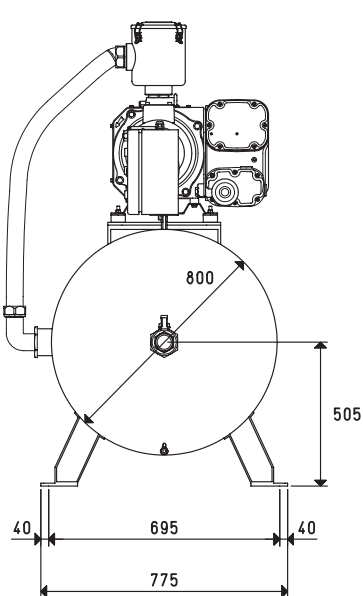

DEPRESORES HORIZONTALES DO 1000 ...

Dibujos 3D disponibles en la página www.vuototecnica.net

Art.	Depósito	Bomba	Tipo de motor	Equipamiento eléctrico	C	H	R	Peso	Accesorios
	Litros	Mod.	Voltios	art.					Filtro art.
DO 1000 MV 200R	1000	MV 200R	3 ~ 230/400-50Hz	DO 100 91	1541	1250	G3"	405	FC 80
DO 1000 MV 300R	1000	MV 300R	3 ~ 400/690-50Hz	DO 100 91	1541	1250	G3"	432	FC 80

Nota: Todas las bombas MV ..., disponen de serie de un filtro FC ..., que varía en función del tamaño de su conexión de aspiración.