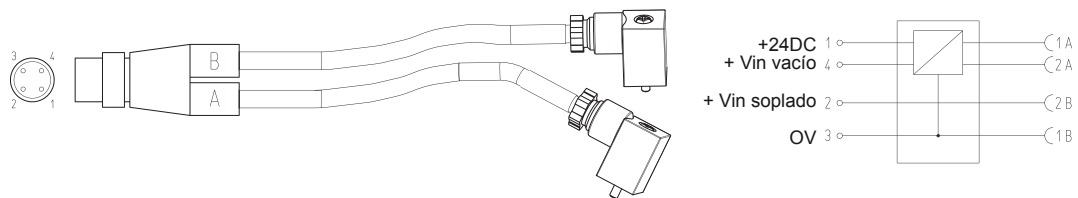

ACCESORIOS Y REPUESTOS PARA GENERADORES DE VACÍO MONOETAPA Y MULTIFUNCIÓN, SERIE AVG

Cable con componentes electrónicos incorporados

N°	Descripción
00 15 309	Cable con conectores para la conexión de las electroválvulas, con componentes electrónicos incorporados en el conector macho M 12