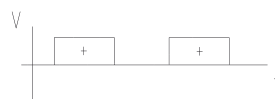

ACCESORIOS Y REPUESTOS PARA GENERADORES DE VACÍO MONOETAPA Y MULTIFUNCIÓN, SERIE AVG

Cable con componentes electrónicos incorporados

N°	Descripción
00 15 309	Cable con conectores para la conexión de las electroválvulas, con componentes electrónicos incorporados en el conector macho M 12