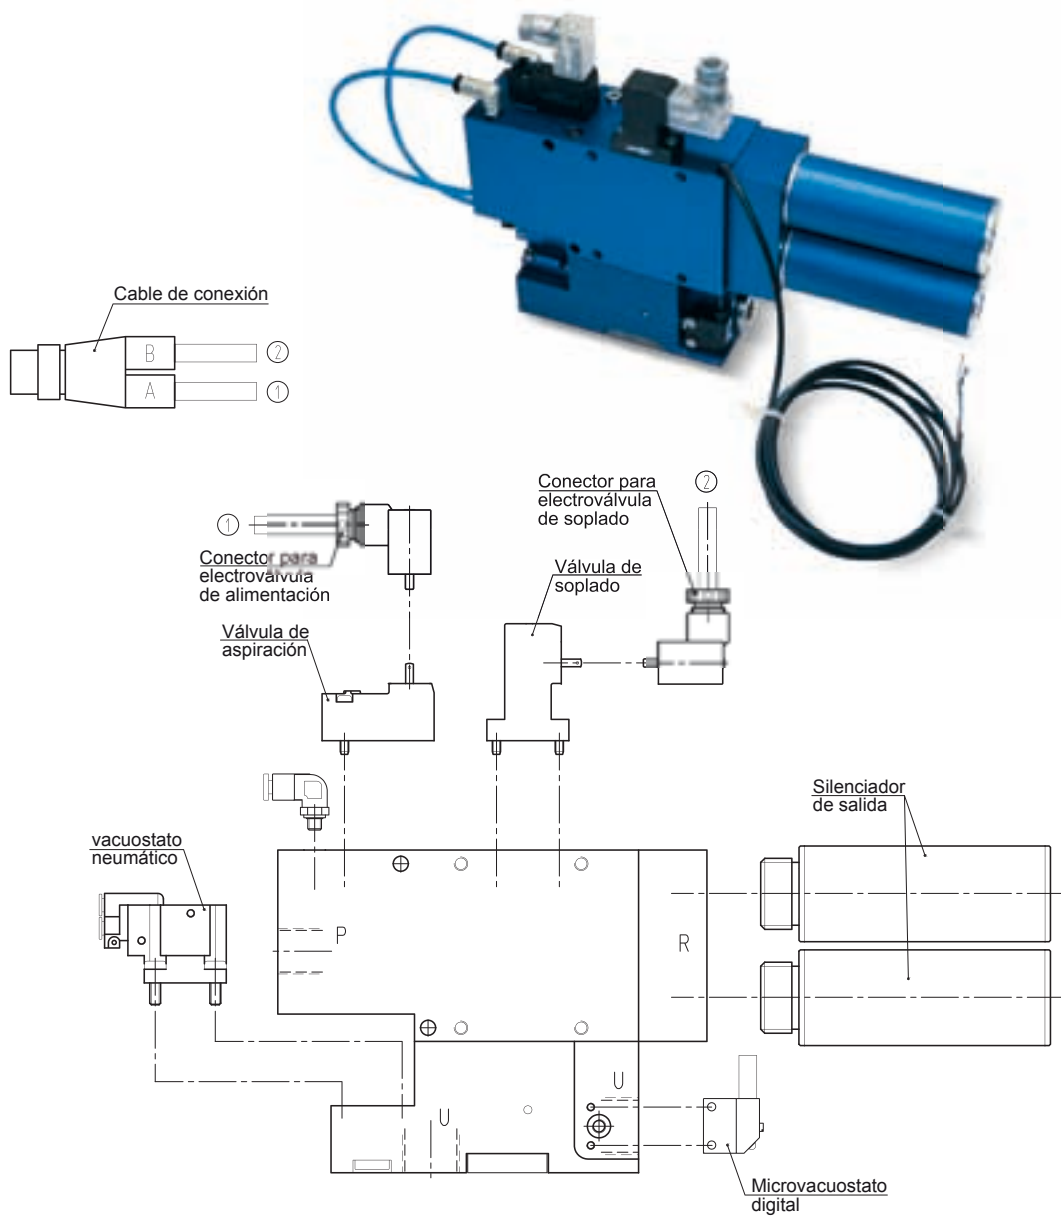

ACCESORIOS Y REPUESTOS PARA GENERADORES DE VACÍO MONOETAPA Y MULTIFUNCIÓN, SERIE AVG

Cable con componentes electrónicos incorporados

N°	Descripción
00 15 309	Cable con conectores para la conexión de las electroválvulas, con componentes electrónicos incorporados en el conector macho M 12