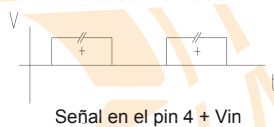

ACCESORIOS Y REPUESTOS PARA GENERADORES DE VACÍO MONOETAPA Y MULTIFUNCIÓN, SERIE AVG

Cable con componentes electrónicos incorporados

N°	Descripción
00 15 309	Cable con conectores para la conexión de las electroválvulas, con componentes electrónicos incorporados en el conector macho M 12