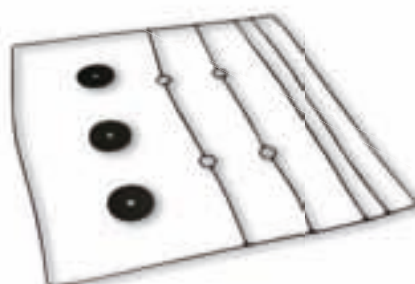

Art.	Para generador art.
00 KIT PVP 150 MD	PVP 150 MD
00 KIT PVP 300 MD	PVP 300 MD
00 KIT PVP 450 MD	PVP 450 MD