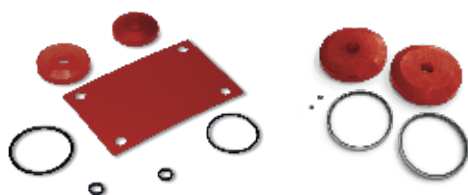

ACCESORIOS Y REPUESTOS PARA ELECTROVÁLVULAS KIT DE JUNTAS PARA VÁLVULAS Y ELECTROVÁLVULAS DE VACÍO

Los kits de juntas están compuestos por la membrana, por los obturadores y por las juntas tóricas de serie, instaladas en las válvulas y electroválvulas de tres vías de producción propia, servopilotadas con aire comprimido o con vacío.

Para los fluidos aspirados muy calientes o corrosivos, podemos suministrar Kits de juntas de mezclas especiales; para ello contactar con nuestro departamento técnico.

Kit completo para válvulas:

07 01 31 e 07 02 31	art. 00 07 267
07 03 31	art. 00 07 268
07 03 31 LP	art. 00 07 287
07 04 31 e 07 05 31	art. 00 07 269
07 04 31 LP e 07 05 31 LP	art. 00 07 288
07 06 31	art. 00 07 270
07 06 31 LP	art. 00 07 289
07 08 31	art. 00 07 380
07 09 31	art. 00 07 384

Kit completo para electroválvulas:

07 01 11 e 07 02 11	art. 00 07 271
07 03 11	art. 00 07 272
07 03 11 LP	art. 00 07 290
07 04 11 e 07 05 11	art. 00 07 273
07 04 11 LP e 07 05 11 LP	art. 00 07 291
07 06 11	art. 00 07 274
07 06 11 LP	art. 00 07 292
07 08 11	art. 00 07 372
07 09 11	art. 00 07 382