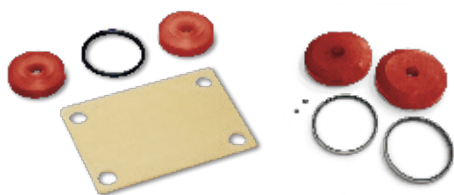

ACCESORIOS Y REPUESTOS PARA ELECTROVÁLVULAS KIT DE JUNTAS PARA VÁLVULAS Y ELECTROVÁLVULAS DE VACÍO

Los kits de juntas están compuestos por la membrana, por los obturadores y por las juntas tóricas de serie, instaladas en las válvulas y electroválvulas de tres vías de producción propia, servopilotadas con aire comprimido o con vacío.

Para los fluidos aspirados muy calientes o corrosivos, podemos suministrar Kits de juntas de mezclas especiales; para ello contactar con nuestro departamento técnico.

Kit completo para válvulas:

07 01 31 e 07 02 31	art. 00 07 267
07 03 31	art. 00 07 268
07 03 31 LP	art. 00 07 287
07 04 31 e 07 05 31	art. 00 07 269
07 04 31 LP e 07 05 31 LP	art. 00 07 288
07 06 31	art. 00 07 270
07 06 31 LP	art. 00 07 289
07 08 31	art. 00 07 380
07 09 31	art. 00 07 384

Kit completo para electroválvulas:

07 01 11 e 07 02 11	art. 00 07 271
07 03 11	art. 00 07 272
07 03 11 LP	art. 00 07 290
07 04 11 e 07 05 11	art. 00 07 273
07 04 11 LP e 07 05 11 LP	art. 00 07 291
07 06 11	art. 00 07 274
07 06 11 LP	art. 00 07 292
07 08 11	art. 00 07 372
07 09 11	art. 00 07 382