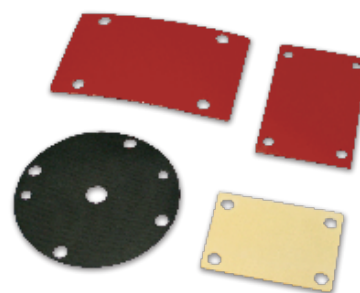

MEMBRANAS DE CONDUCCIÓN PARA ELECTROVÁLVULAS CON BOBINAS ELÉCTRICAS DE BAJA ABSORCIÓN

Art.	Para válvulas art.	Conexiones	Material	Color	Dimensiones mm
00 07 104	07 03 43 - 07 04 43 07 03 63 - 07 04 63	G1/2" - G3/4"	NBR reforzado	Negro	Ø 65
00 07 105	07 05 43 - 07 05 63	G1"	NBR reforzado	Negro	Ø 76
00 07 229	07 01 13 - 07 01 53 07 02 13 - 07 02 53	G1/4" - G3/8"	Vulkollan®	Beige	49 x 35
00 07 230	07 03 13 - 07 03 53	G1/2"	Urepan® 65	Gris - Naranja	62 x 39
00 07 296	07 03 13 LP - 07 03 53 LP	G1/2"	Vulkollan®	Beige	62 x 39
00 07 231	07 04 13 - 07 04 53 07 05 13 - 07 05 53	G3/4" - G1"	Urepan® 65	Gris - Naranja	79 x 49
00 07 297	07 04 13 LP - 07 04 53 LP 07 05 13 LP - 07 05 53 LP	G3/4" - G1	Vulkollan®	Beige	79 x 49
00 07 232	07 06 13 - 07 06 53	G1" 1/2	Urepan® 65	Gris - Naranja	129 x 89
00 07 298	07 06 13 LP - 07 06 53 LP	G1" 1/2	Vulkollan®	Beige	129 x 89